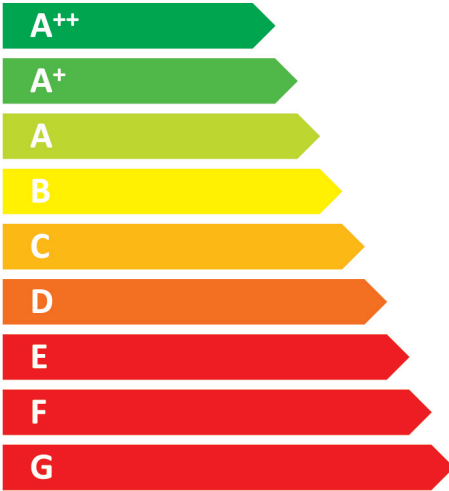

ENERG

енергия · ενεργεια

SCHIEDEL

KINGFIRE LINEARE SC

6,0
kW

ENERGIA · ЕНЕРГИЯ · ΕΝΕΡΓΕΙΑ · ENERGIJA · ENERGY · ENERGIE · ENERGI

2015/1186

4 || 051921 || 817006 ||